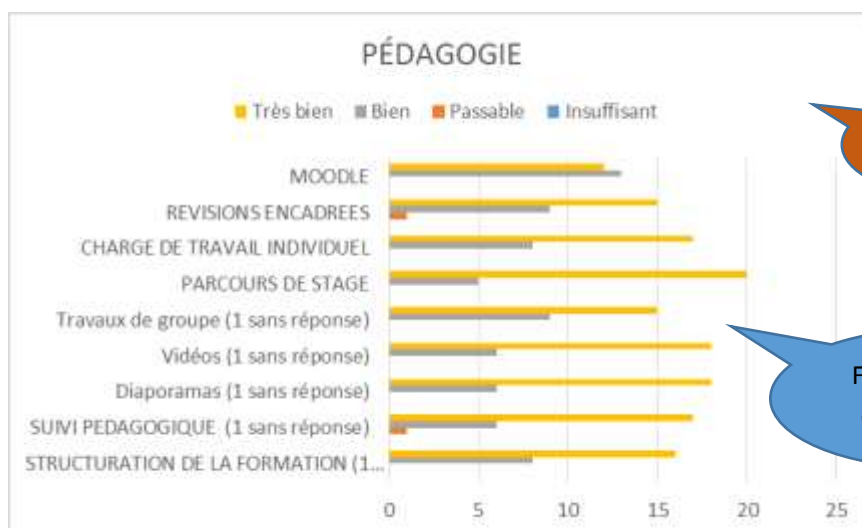

Chiffres clés de l'IFAS de SAINT-AMAND-MONTROND 2021

Sélection entrée

	2020	2021
Nombre de dossiers déposés	64	78
Taux de dossiers conformes	NC	96.15%
Taux de réussite	47.65%	75.64%

Promotion 2020 - 2021

Profil des élèves	Promotion 2020 - 2021
Taux de remplissage	82%
Taux de promotion professionnel	19.50%
Taux de suspension	4.88%
Taux d'abandon	9.75%
Taux d'élèves présentées à la certification	85.36%
Taux de réussite à la certification	88.57%
Taux d'insertion professionnel	100%
Taux de satisfaction des employeurs	

Bilan de fin d'année des élèves

Ecoute

Formation très enrichissante