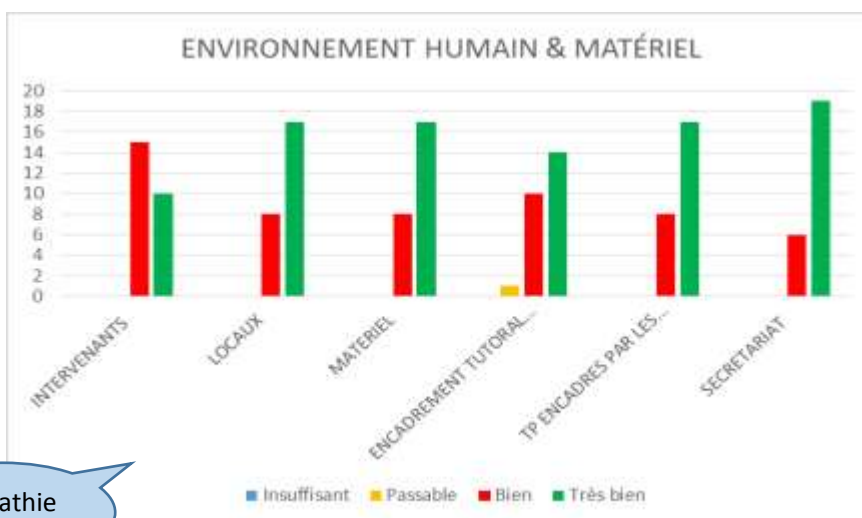

Chiffres clés de l'IFAS de SAINT-AMAND-MONTROND 2021

Sélection entrée

	2020	2021
Nombre de dossiers déposés	64	78
Taux de dossiers conformes	NC	96.15%
Taux de réussite	47.65%	75.64%

Promotion 2020 - 2021

Profil des élèves	Promotion 2020 - 2021
Taux de remplissage	82%
Taux de promotion professionnel	19.50%
Taux de suspension	4.88%
Taux d'abandon	9.75%
Taux d'élèves présentées à la certification	85.36%
Taux de réussite à la certification	88.57%
Taux d'insertion professionnel	100%
Taux de satisfaction des employeurs	

Bilan de fin d'année des élèves

Ecoute

Formation très enrichissante

Empathie